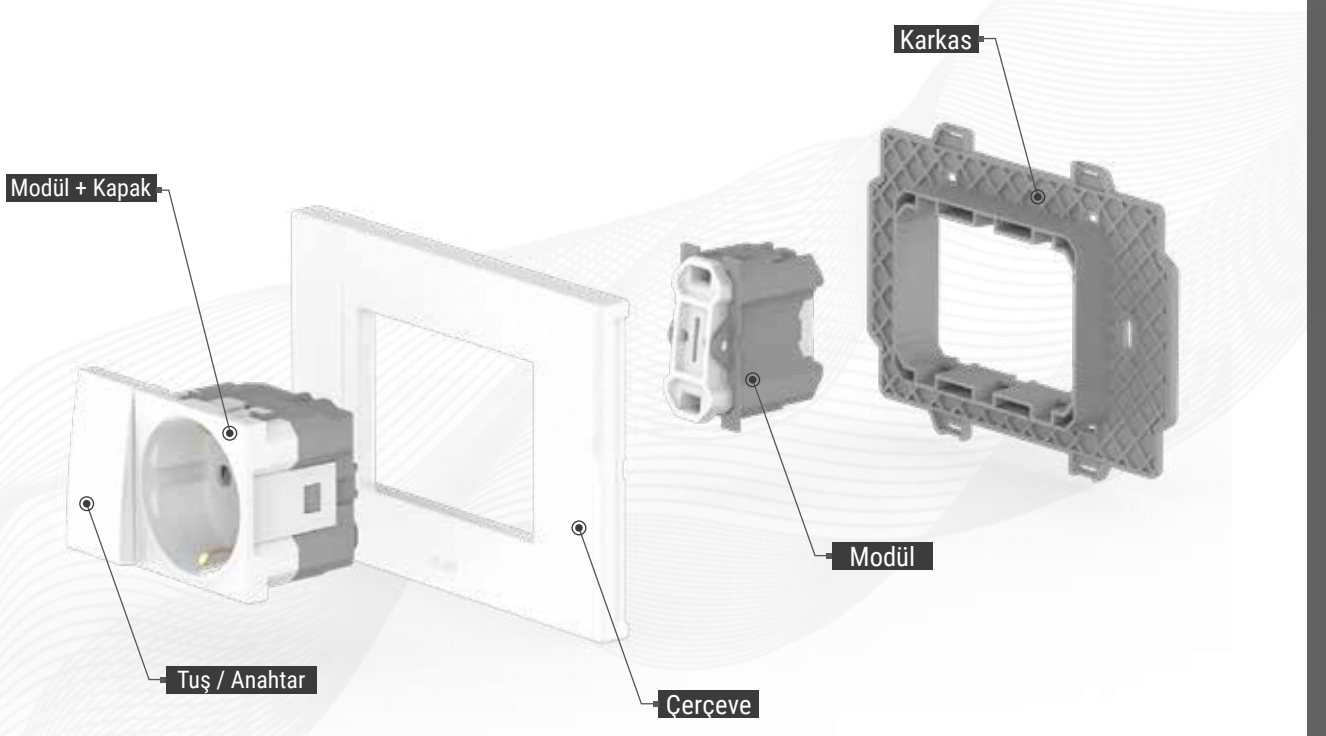

Karkas

Ürün kodu	Ürün adı	Fiyat TL	Kutudaki Adet	Kolideki Adet
611-010942-905	2M Karkas	42,50	10	320
611-010943-905	3M Karkas	47,00	10	220
611-010944-905	4M Karkas	52,75	10	160
611-010947-905	7M Karkas	72,25	10	100